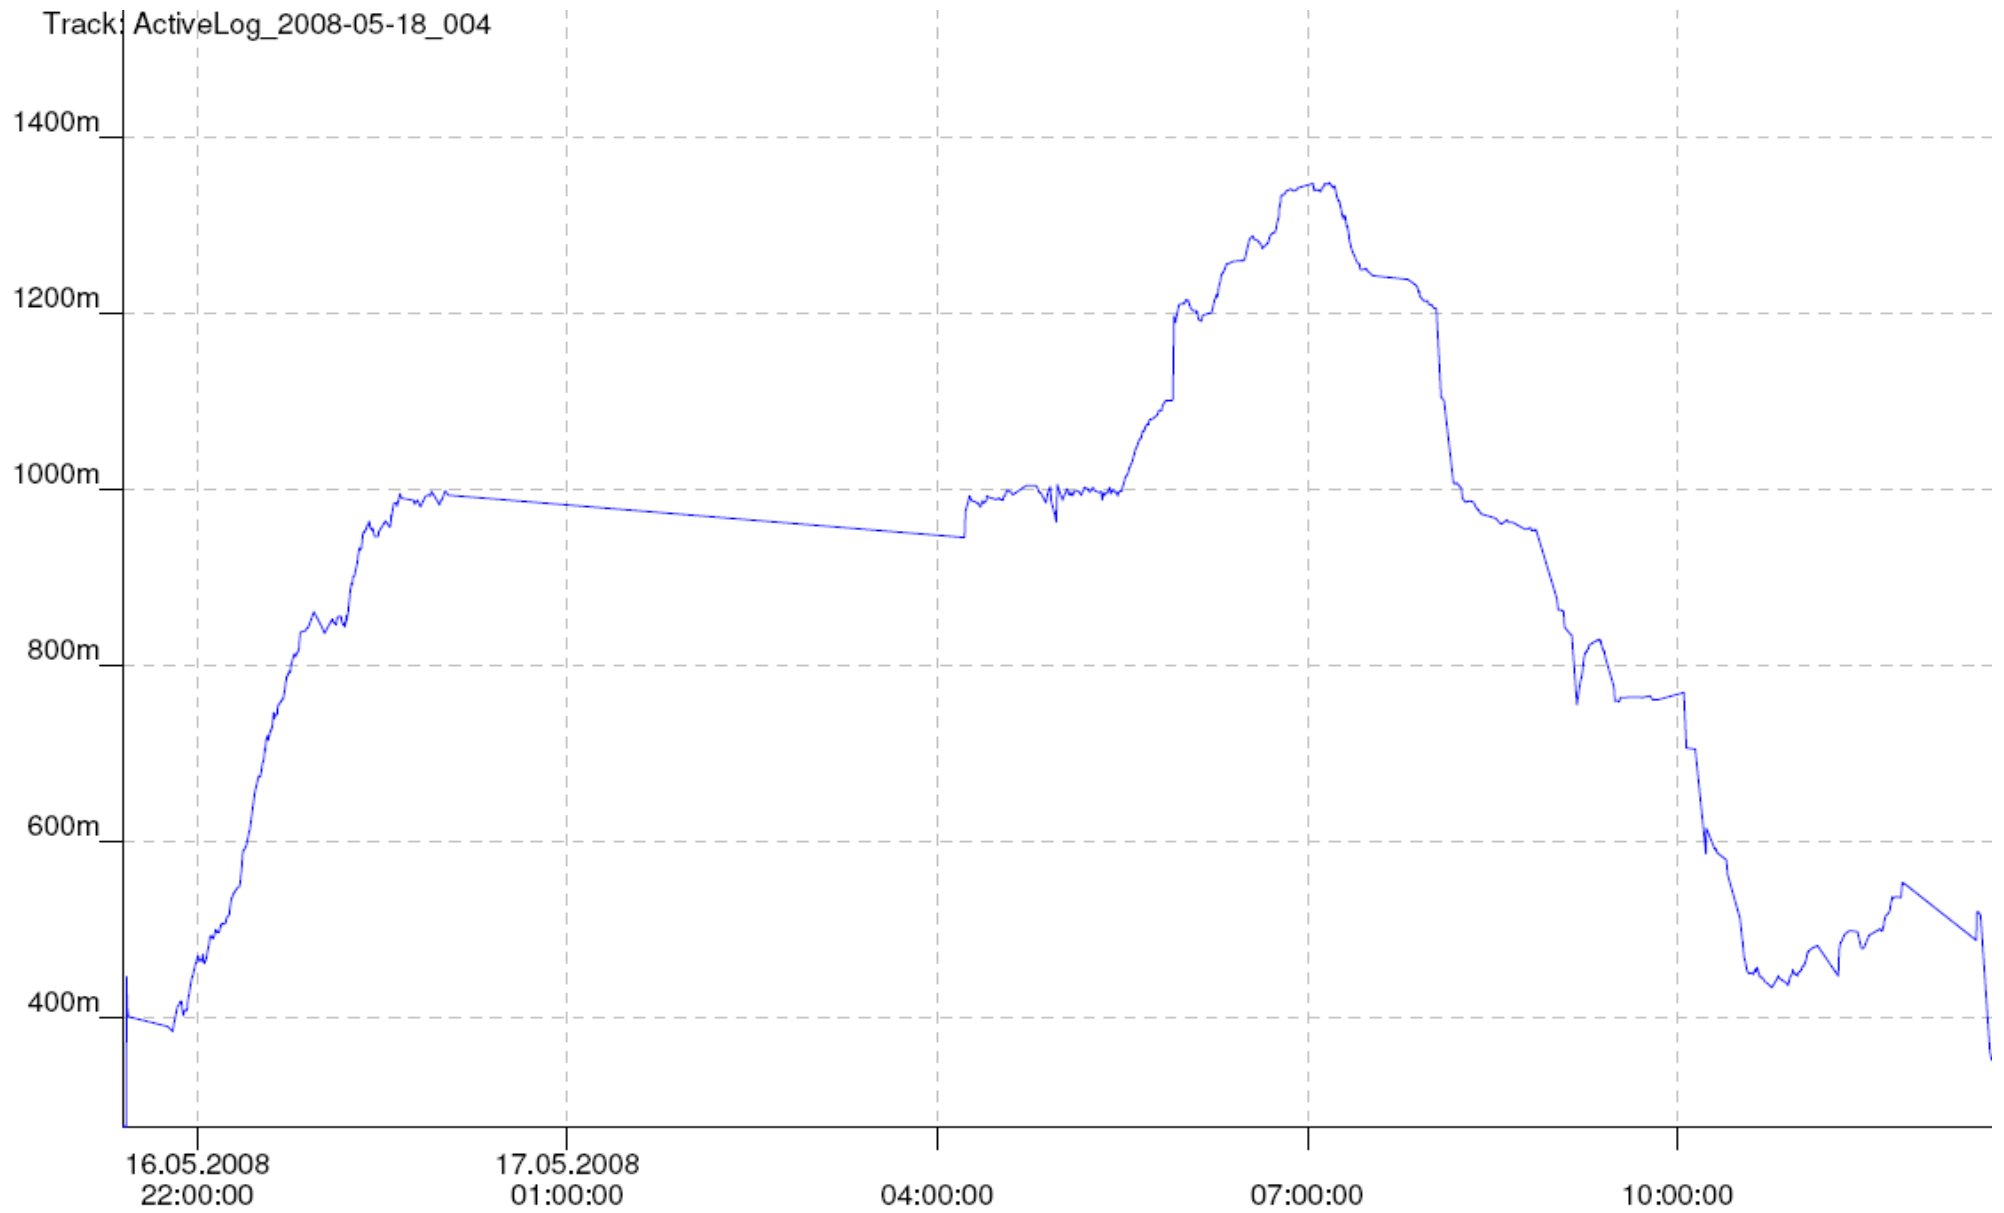

Höhenprofil Lombardia 2008

Höhenprofil Lombardia 2008